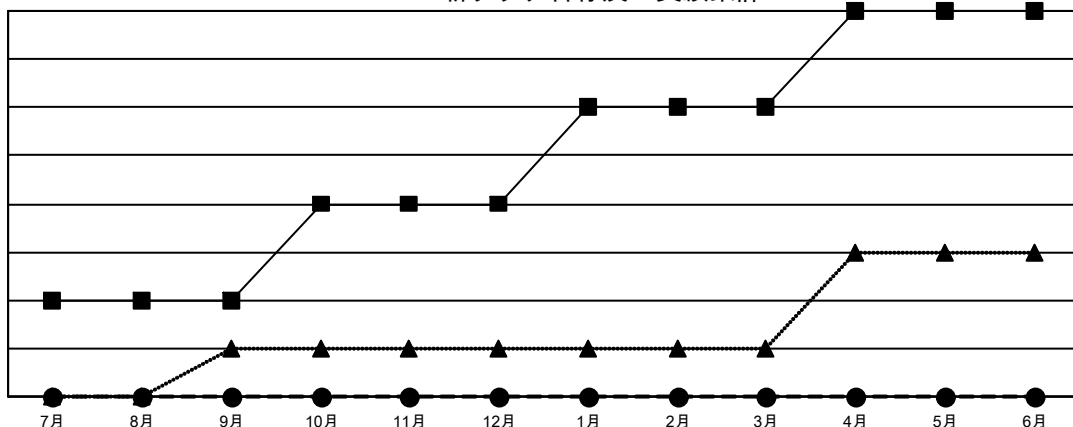

GAT MONTHLY MEMBERSHIP PROGRESS REPORT

Results as of: 5/31/2021

Multiple District 335

LOCATION: JAPAN

クラブ			
結果：2020-2021			
四半期	新クラブ目標	新クラブ	解散クラブ
7月/8月/9月	2	0	0
10月/11月/12月	2	0	2
1月/2月/3月	2	0	0
4月/5月/6月	2	0	0

名			
結果：2020-2021			
四半期	会員純増目標	会員増強実績	退会者(転籍を含む)実際
7月/8月/9月	390	381	220
10月/11月/12月	450	191	405
1月/2月/3月	250	166	185
4月/5月/6月	220	80	187

新クラブ目標及び実績累計

会員目標及び実績累計

解散クラブ: 2	255 CLUBS OF 393 一名以上の新会員を登録	男女別
退会者		男性 10,698 (75.92%)
物故会員 134		女性 3,394 (24.08%)
クラブ解散 0	会員累計データを見るには、 ここをクリック	世帯主/家族会員合計 4,528
その他 862		国際会費半額の家族会員 2,434
合計 996		