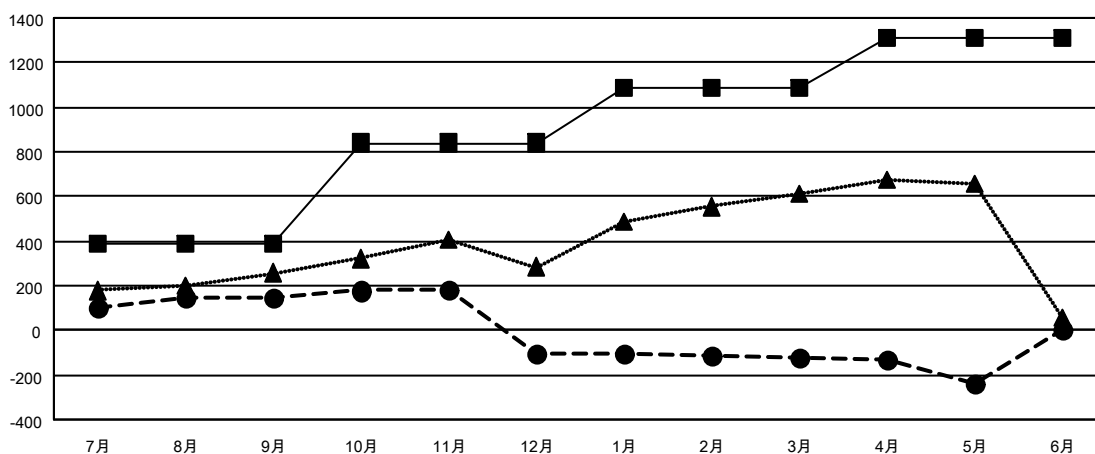

GAT MONTHLY MEMBERSHIP PROGRESS REPORT

Results as of: 5/31/2021

Multiple District 335

LOCATION: JAPAN

クラブ			
結果：2020-2021			
四半期	新クラブ目標	新クラブ	解散クラブ
7月/8月/9月	2	0	0
10月/11月/12月	2	0	2
1月/2月/3月	2	0	0
4月/5月/6月	2	0	0

名			
結果：2020-2021			
四半期	会員純増目標	会員増強実績	退会者(転籍を含む)実際
7月/8月/9月	390	381	220
10月/11月/12月	450	191	405
1月/2月/3月	250	166	185
4月/5月/6月	220	80	187

新クラブ目標及び実績累計

会員目標及び実績累計

解散クラブ: 2	255 CLUBS OF 393 一名以上の新会員を登録	男女別
退会者		男性 10,698 (75.92%)
物故会員 134		女性 3,394 (24.08%)
クラブ解散 0	会員累計データを見るには、 ここをクリック	世帯主/家族会員合計 4,528
その他 862		国際会費半額の家族会員 2,434
合計 996		